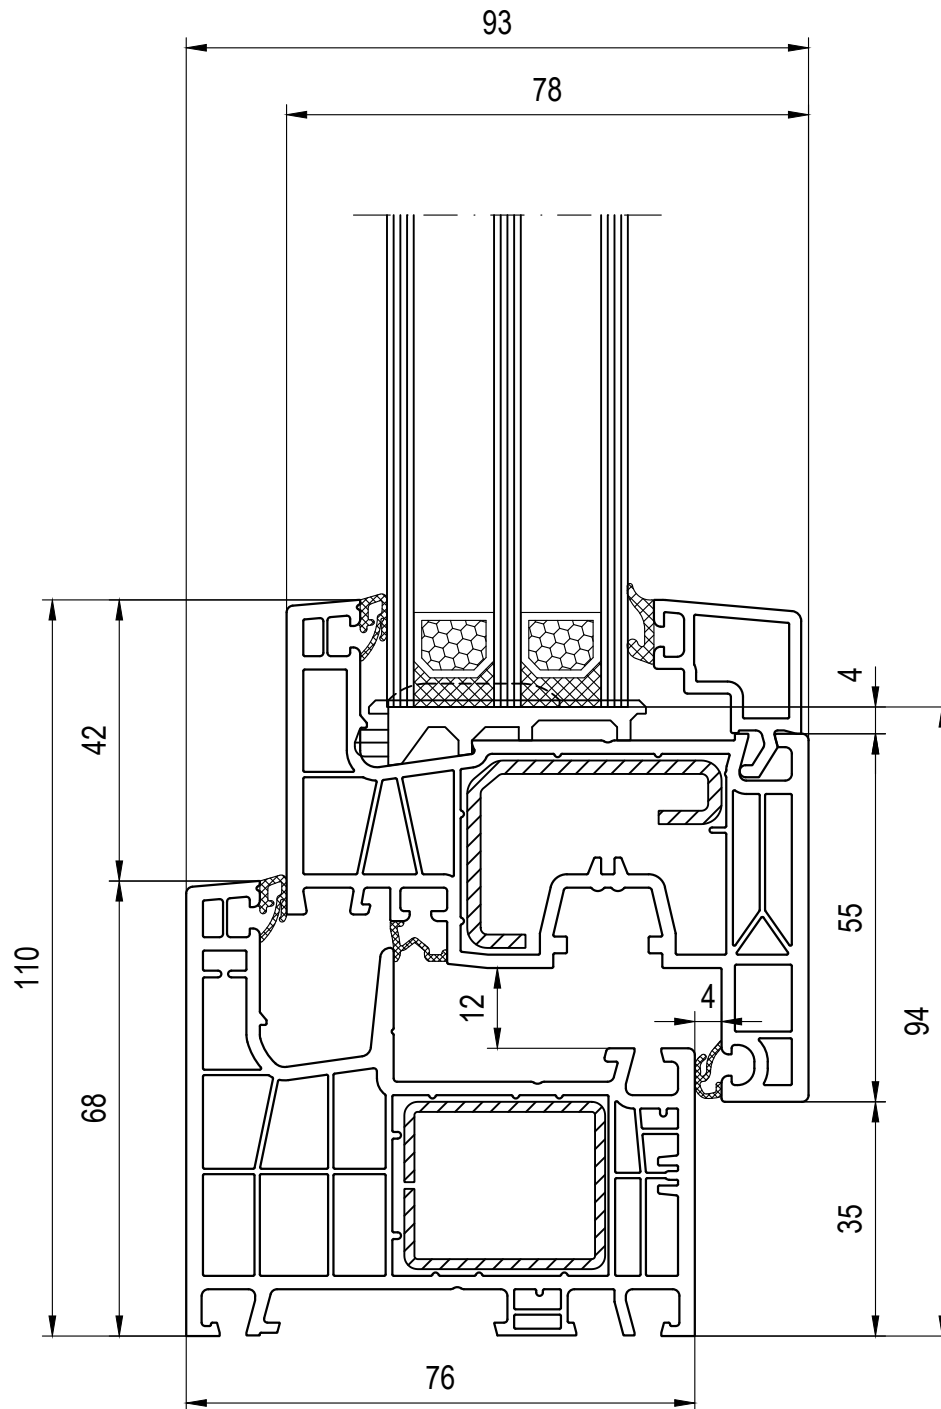

ideal neo MD

160x07
160x20