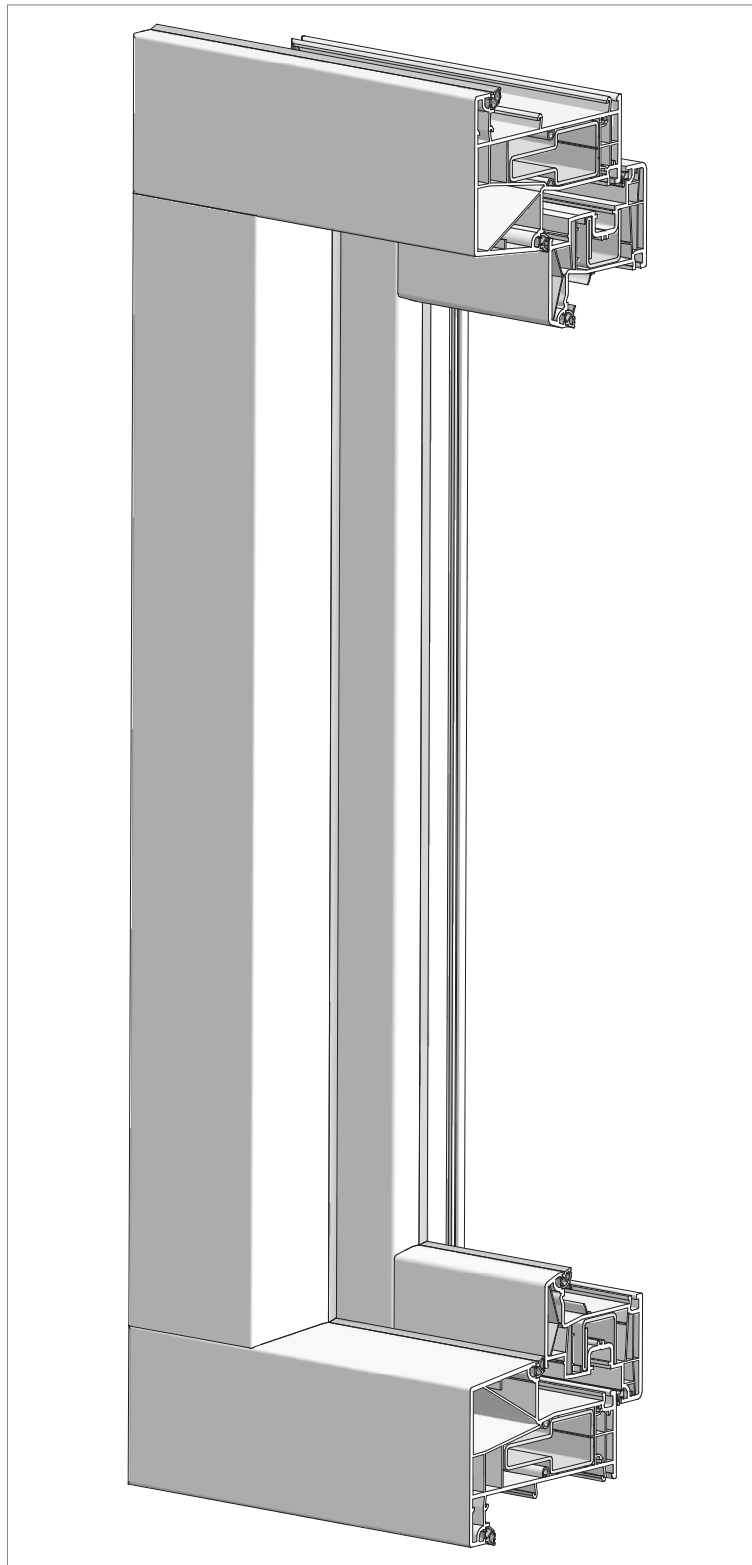

Fenster

REHAU Hout Look (RHL-Verbindung)

Dank der RHL-Verbindung wird bei PVC-Fenstern die Eckverbindungsoptik von Holzfenstern nachempfunden.