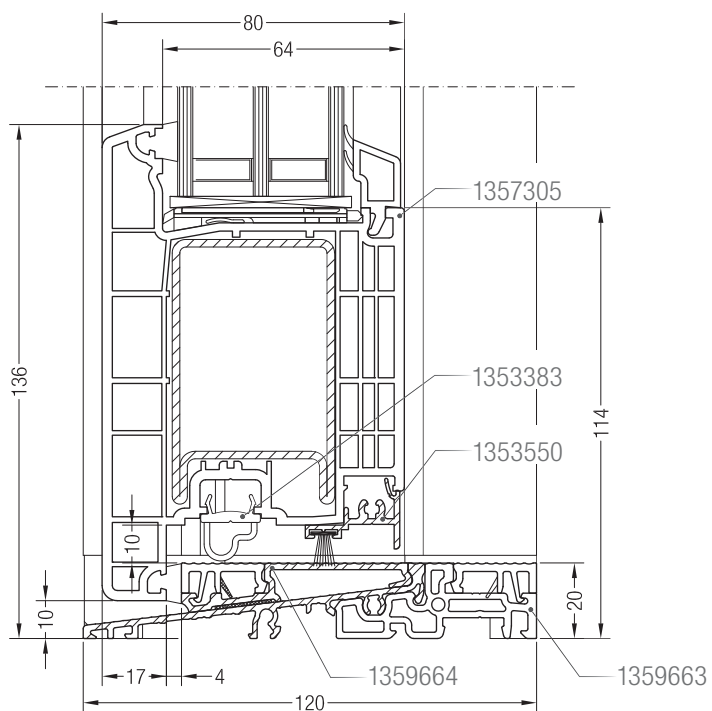

Detailzeichnungen Haustüren auswärts öffnend

Blendrahmen 74/120 und 92/120 auswärts öffnend SYNEGO® NL mit Haustürflügel T SYNEGO®

Bodenschwelle SYNEGO® NL mit Haustürflügel T SYNEGO®

Aufrastprofil SYNEGO® NL

Blendrahmenverbreiterung 100/80 mit IDS