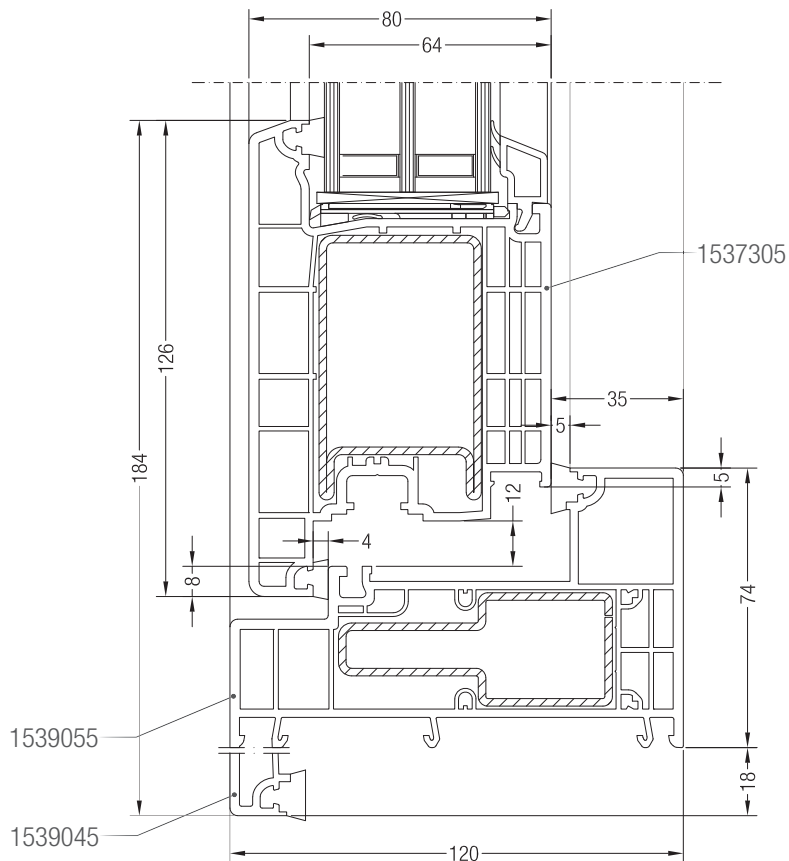

Detailzeichnungen Haustüren auswärts öffnend

Blendrahmen 74/120 und 92/120 auswärts öffnend SYNEGO® NL mit Haustürflügel T SYNEGO®

Bodenschwelle SYNEGO® NL mit Haustürflügel T SYNEGO®

Aufrastprofil SYNEGO® NL

Blendrahmenverbreiterung 100/80 mit IDS