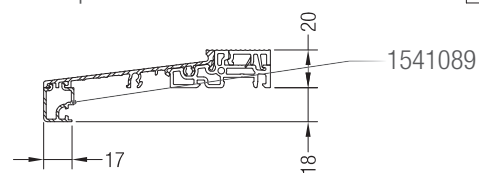

Detailzeichnungen Haustüren auswärts öffnend

Blendrahmen 74/120 und 92/120 auswärts öffnend SYNEGO® NL mit Haustürflügel T SYNEGO®

Bodenschwelle SYNEGO® NL mit Haustürflügel T SYNEGO®

Aufrastprofil SYNEGO® NL

Blendrahmenverbreiterung 100/80 mit IDS